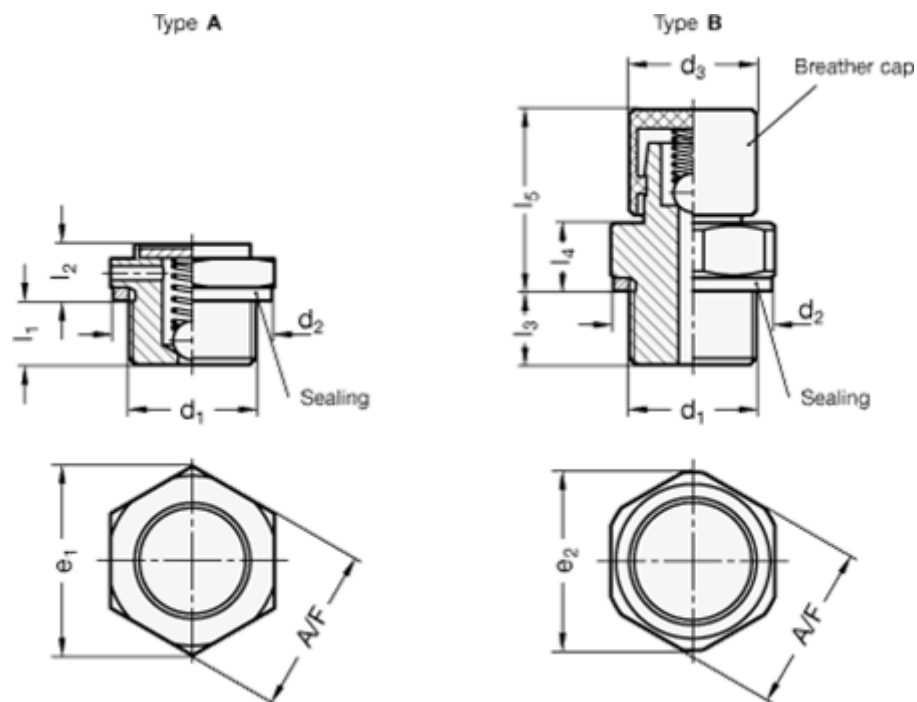

Varenummer: 20883M1415160BMS
 Beskrivelse: E+G Udluftningsfilter - M14x1.5

Mål

= -	l2	= 6
= -	l3	= 7.5
A/F-NV	l4	= 7.5
d2	l5	= 19
d3	Luft pasage l/min.	= -
e	Åbnings tryk i mbar	= Min. 160 - Max. 240. mbar
Gevind d1		= M14x1.5
l1		= 6.5